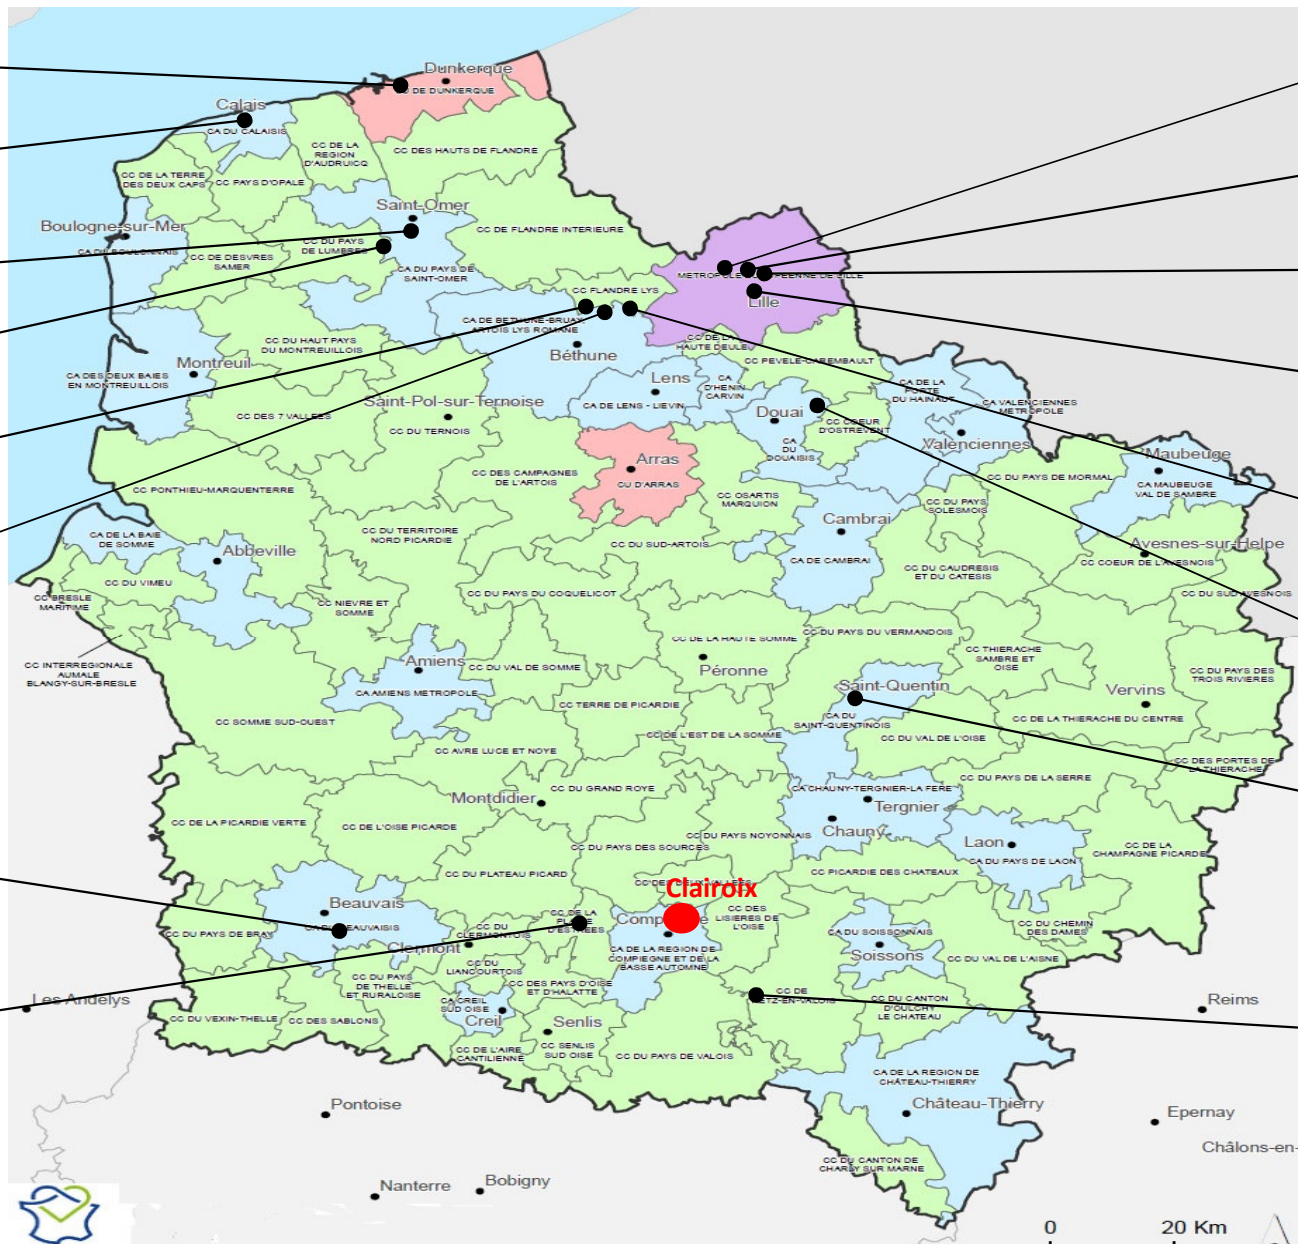

Grande Synthé  
233 Km 2h15

Calais  
220 km 2h10

Longuenesse  
163 Km 1h50

Lumbres  
200 Km 1h50

Merville  
168 Km 1h50

La Gorgues  
165 1h50

Bailleul/Therain  
56 Km 0h51

Estrées St Denis  
20 Km 0h20

Roncq  
167 1h50

Nord BMX Club  
166 Km 2h00

Roubaix  
159 Km 1h50

LUC  
148 Km 1h30

Fleurbaix  
166 Km 2h05

Marchienne  
149 Km 1h35

Saint Quentin  
70 Km 1h00

Crépy en valois  
33 Km 0h40

Situation géographique des pistes: Distances données à titre indicatif par rapport à Clairoix