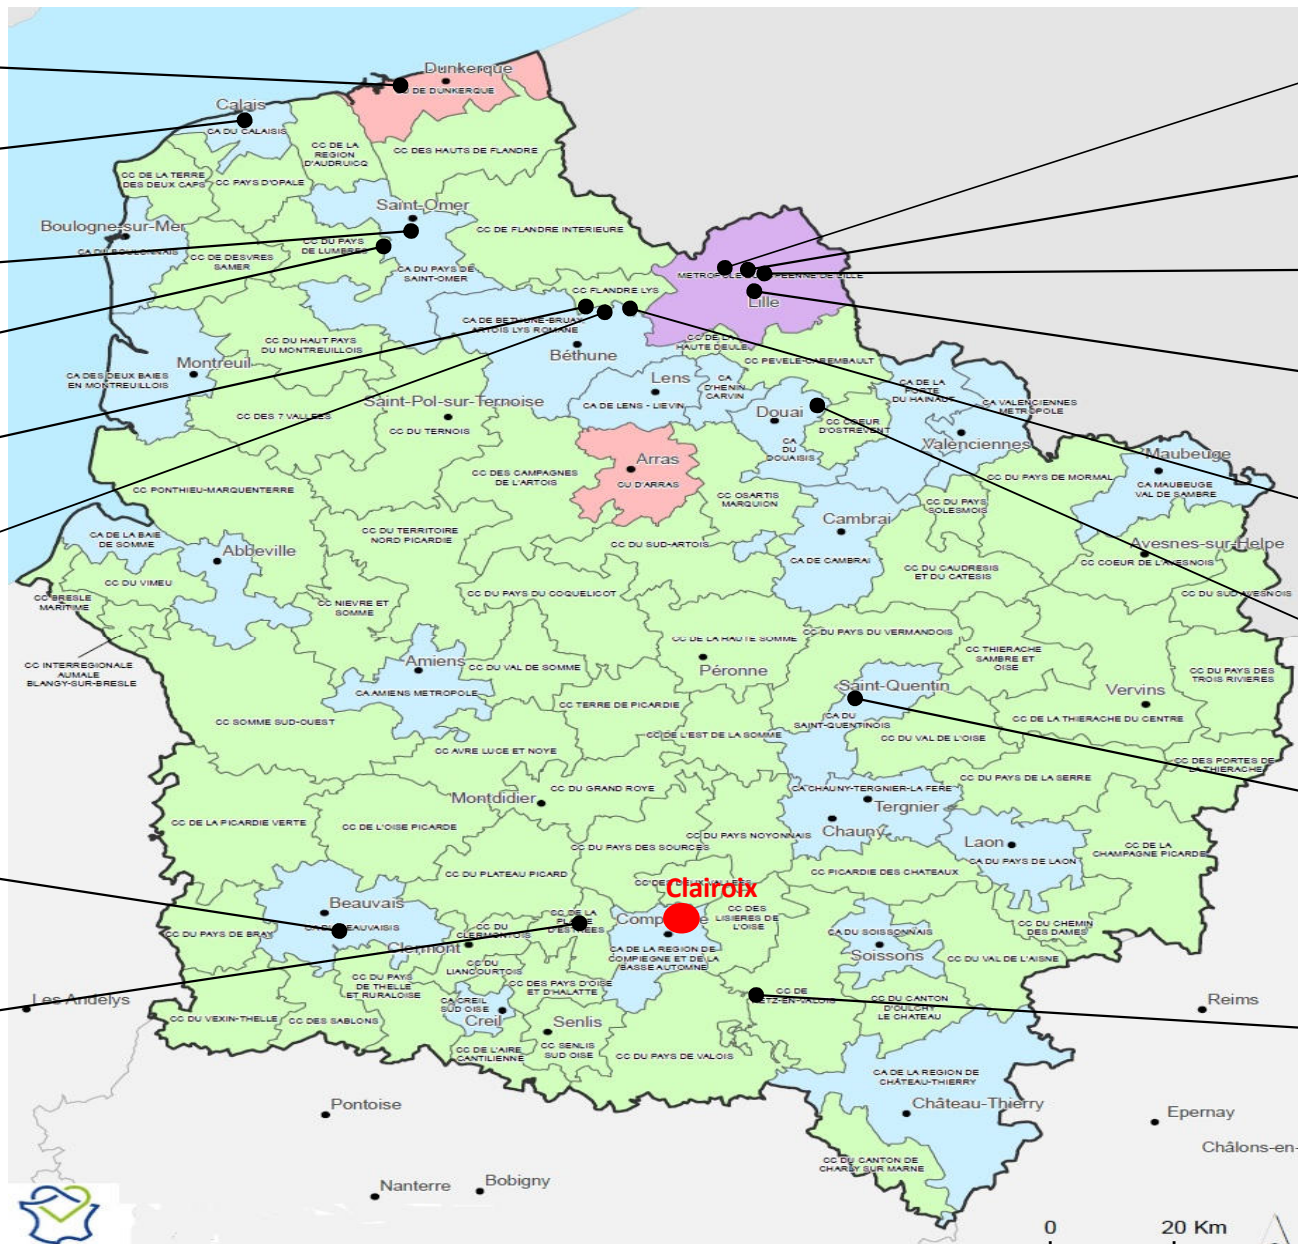

Grande Synthé
233 Km 2h15

Calais
220 km 2h10

Longuenesse
163 Km 1h50

Lumbres
200 Km 1h50

Merville
168 Km 1h50

La Gorgues
165 1h50

Bailleul/Therain
56 Km 0h51

Estrées St Denis
20 Km 0h20

Roncq
167 1h50

Nord BMX Club
166 Km 2h00

Roubaix
159 Km 1h50

LUC
148 Km 1h30

Fleurbaix
166 Km 2h05

Marchienne
149 Km 1h35

Saint Quentin
70 Km 1h00

Crépy en valois
33 Km 0h40

Situation géographique des pistes: Distances données à titre indicatif par rapport à Clairoux